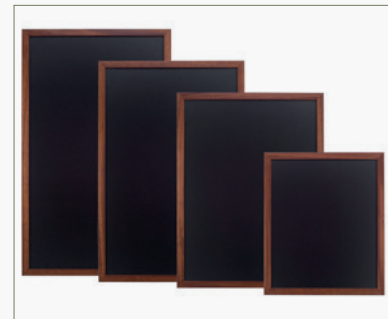

Paletina en fundada 10,5cm

Caja 50u - 0,455€/caja (0,0091€/u)

Paletina madera 14cm

Caja 1000u - 9,13€/caja (0,0091€/u)

Caballote simple (90x50cm)

53,76€/u

Caballote doble (90x50cm)

62,79€/u