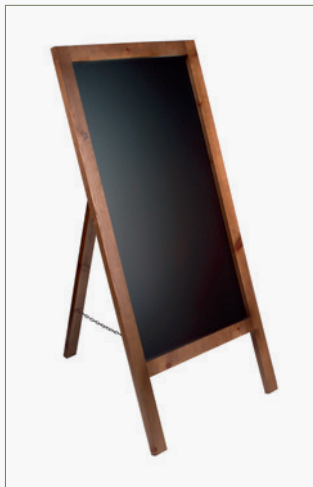

Paletina en fundada 10,5cm

Caja 50u - 0,455€/caja (0,0091€/u)

Paletina madera 14cm

Caja 1000u - 9,13€/caja (0,0091€/u)

Caballote simple (90x50cm)

53,76€/u

Caballote doble (90x50cm)

62,79€/u