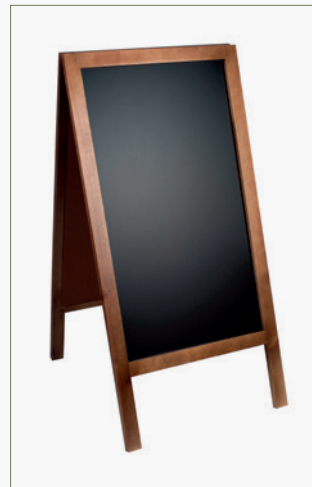

Paletina en fundada 10,5cm

Caja 50u - 0,455€/caja (0,0091€/u)

Paletina madera 14cm

Caja 1000u - 9,13€/caja (0,0091€/u)

Caballote simple (90x50cm)

53,76€/u

Caballote doble (90x50cm)

62,79€/u